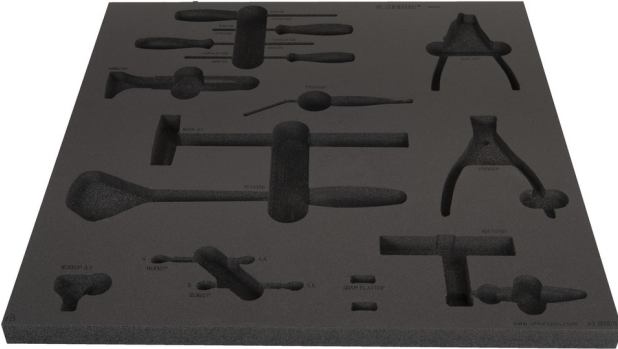

# Empty tray for SET3-2600B

v13-2600B

## Profiles

628620

L

560

B

570

H

40

235

\* Ürünlerin resimleri semboliktir. Bütün boyutlar mm ve ağırlık gram cinsindedir.