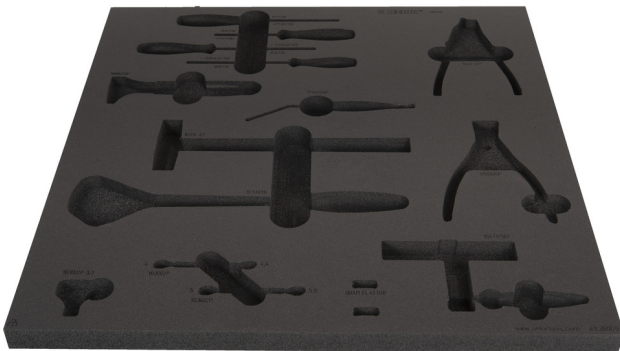

# Leeres Organisationsfach für SET3-2600B

VI3-2600B

## Profile

---

	L	B	H	
628620	560	570	40	235

\* Bilder von Produkten sind Symbolfotos. Abmessungen sind in mm, Gewichte in Gramm.