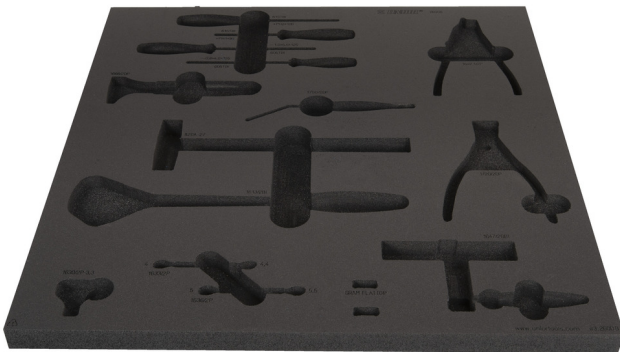

Module mousse SOS 3 pour 2600B

v13-2600B

Profils

	L	B	H	
628620	560	570	40	235

* Les images des produits ne sont pas contractuelles. Toutes les dimensions sont en mm, les poids en grammes.