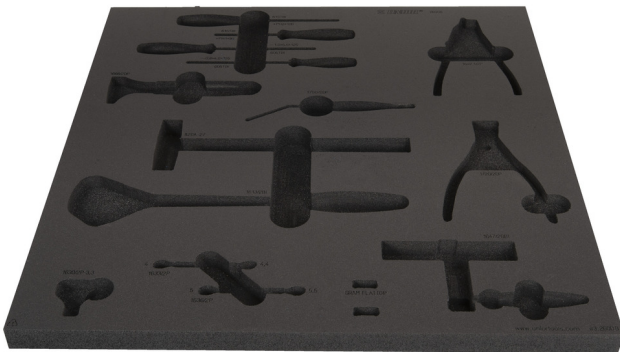

# Module mousse SOS 3 pour 2600B

v13-2600B

## Profils

---

|  |     |     |    |   |
|--|-----|-----|----|---|
|  | L   | B   | H  |  |
| 628620   | 560 | 570 | 40 | 235   |

\* Les images des produits ne sont pas contractuelles. Toutes les dimensions sont en mm, les poids en grammes.