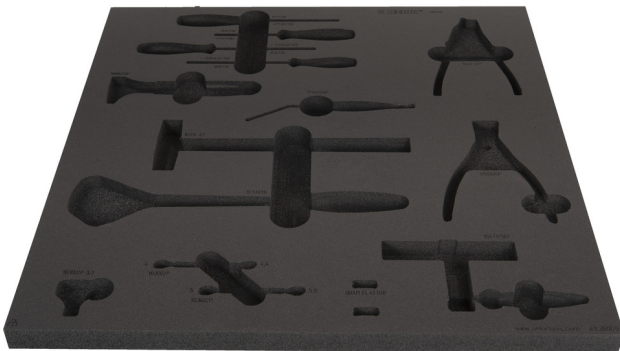

Leeres Organisationsfach für SET3-2600B

VI3-2600B

Profile

628620

L

560

B

570

H

40

235

* Bilder von Produkten sind Symbolfotos. Abmessungen sind in mm, Gewichte in Gramm.