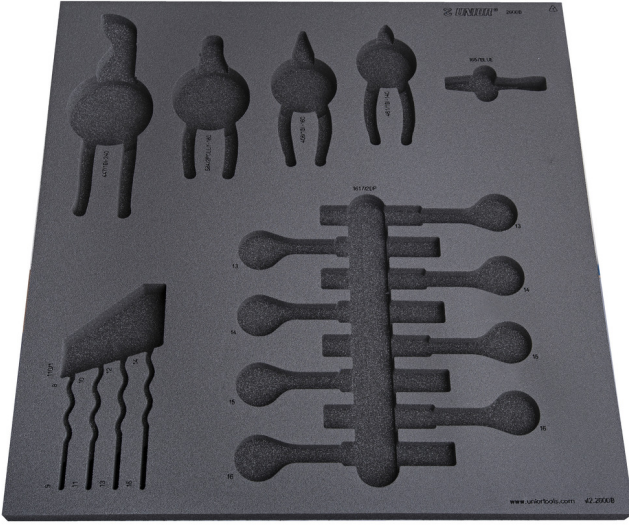

# Empty tray for SET2-2600B

v12-2600B

## Profiles

625470

L

562

B

570

H

40

231

\* Ürünlerin resimleri semboliktir. Bütün boyutlar mm ve ağırlık gram cinsindedir.