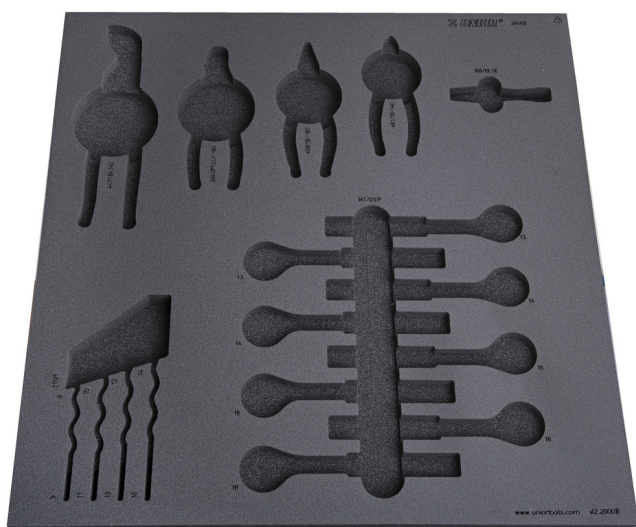

# Empty tray for SET2-2600B

v12-2600B

## Profile

625470

L

562

B

570

H

40

231

\* Imaginea produsului este simbolica. Toate dimensiunile sunt exprimate în mm, greutatea în grame.