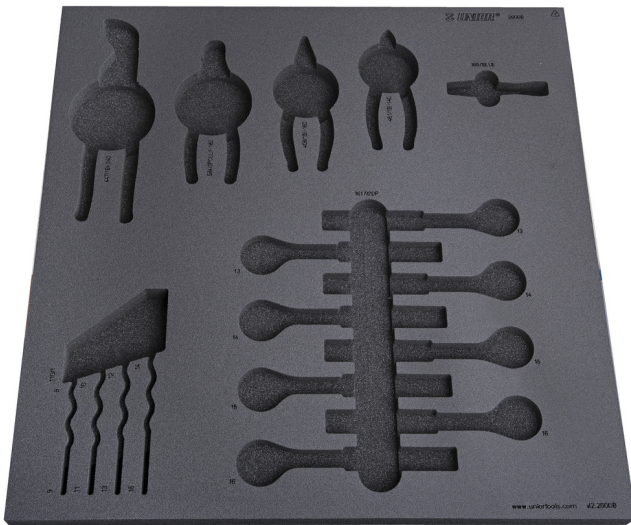

# Empty tray for SET2-2600B

v12-2600B

## Profielen

625470

L

562

B

570

H

40

231

\* Afbeeldingen van producten zijn symbolisch. Alle afmetingen zijn in mm en gewicht in gram. Alle vermelde afmetingen kunnen variëren in tolerantie.