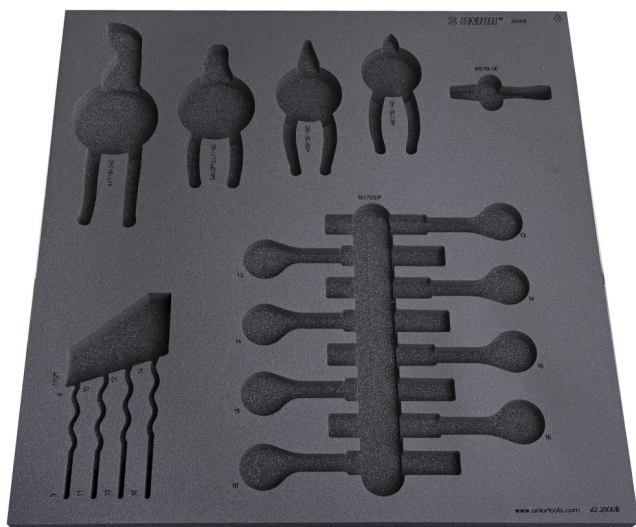

# Vassoio portautensili SOS 2 per 2600B

v12-2600B

## Profili

625470

L

562

B

570

H

40

231

\* Le immagini dei prodotti sono puramente simboliche. Tutte le dimensioni sono in mm, peso in grammi.