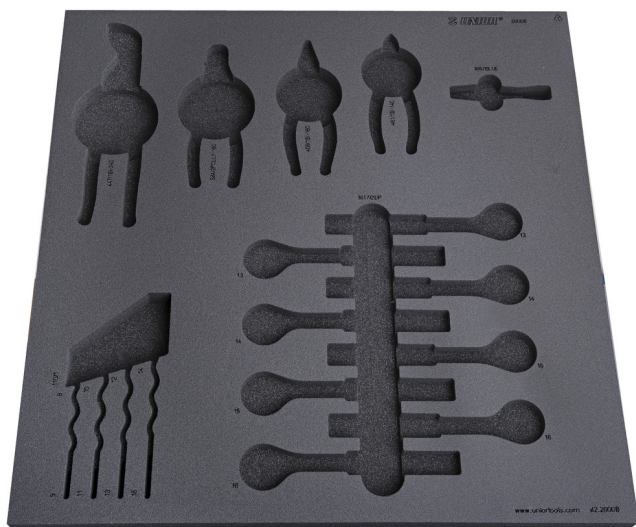

Vassoio portautensili SOS 2 per 2600B

v12-2600B

Profili

625470

L

562

B

570

H

40

231

* Le immagini dei prodotti sono puramente simboliche. Tutte le dimensioni sono in mm, peso in grammi.