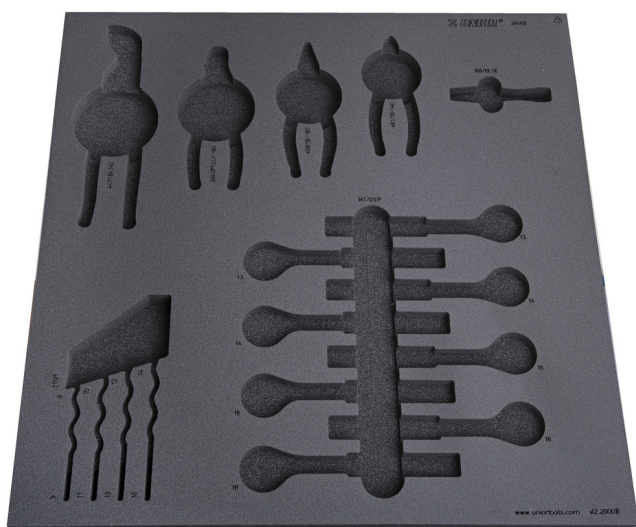

Empty tray for SET2-2600B

v12-2600B

Profili

625470

L

562

B

570

H

40

231

* Slike proizvoda su simbolične. Sve dimenzije su u mm, masa je u g.