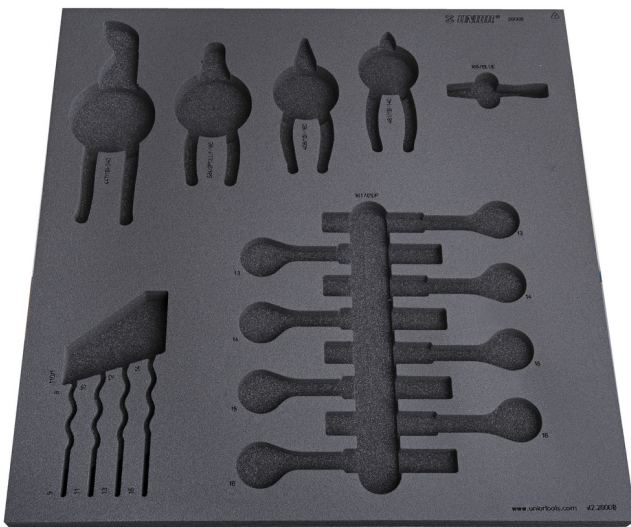

Leeres Organisationsfach für SET2-2600B

v12-2600B

Profile

625470

L

562

B

570

H

40

231

* Bilder von Produkten sind Symbolfotos. Abmessungen sind in mm, Gewichte in Gramm.