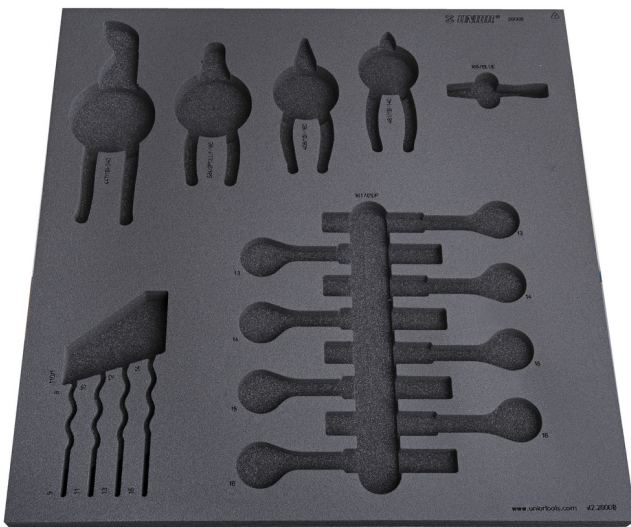

# Leeres Organisationsfach für SET2-2600B

v12-2600B

## Profile

625470

L

562

B

570

H

40

231

\* Bilder von Produkten sind Symbolfotos. Abmessungen sind in mm, Gewichte in Gramm.