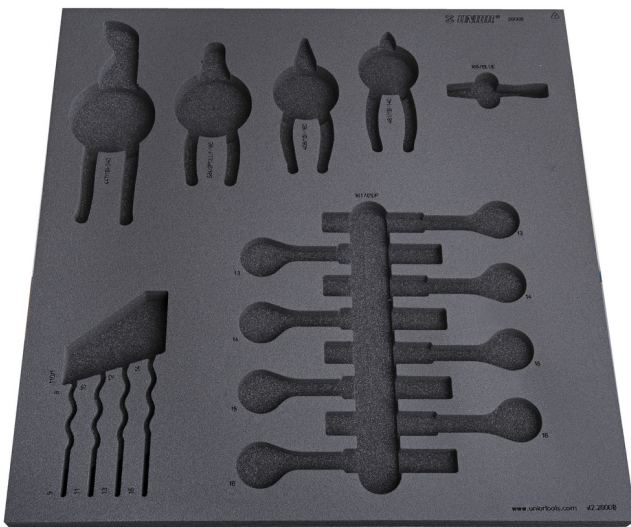

Leeres Organisationsfach für SET2-2600B

vI2-2600B

Profile

625470

L

562

B

570

H

40

231

* Bilder von Produkten sind Symbolfotos. Abmessungen sind in mm, Gewichte in Gramm.