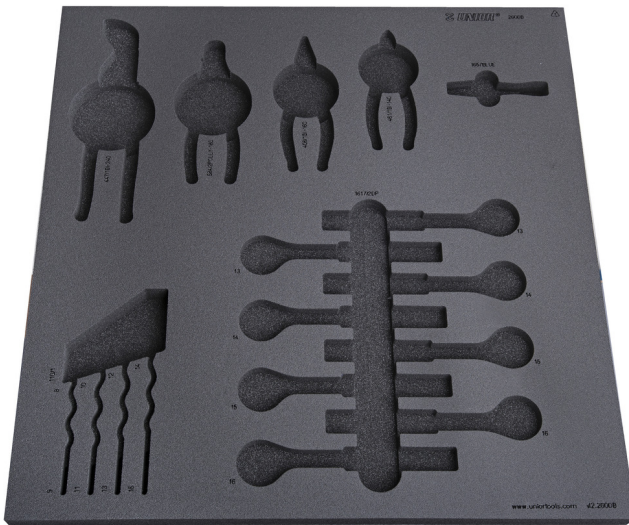

Module mousse SOS 2 pour 2600B

v12-2600B

Profils

625470

L

562

B

570

H

40

231

* Les images des produits ne sont pas contractuelles. Toutes les dimensions sont en mm, les poids en grammes.