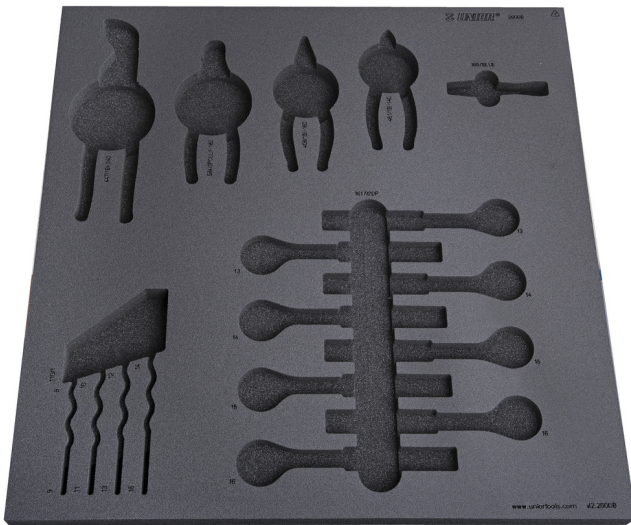

Module mousse SOS 2 pour 2600B

v12-2600B

Profils

625470

L

562

B

570

H

40

231

* Les images des produits ne sont pas contractuelles. Toutes les dimensions sont en mm, les poids en grammes.