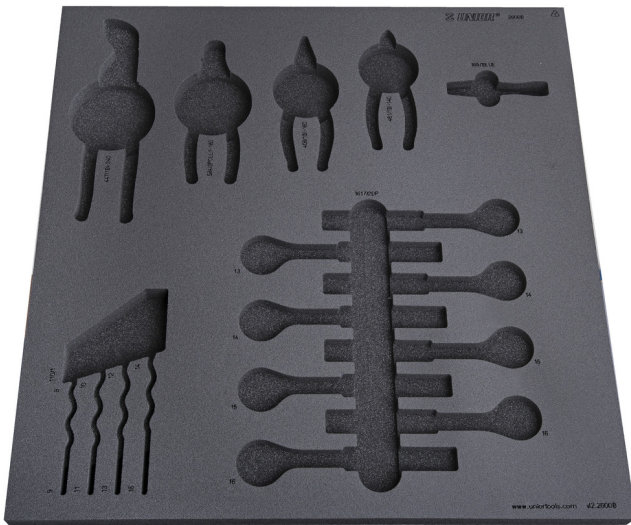

Empty tray for SET2-2600B

v12-2600B

Profili

625470

L

562

B

570

H

40

231

* Slike proizvoda su simbolične. Sve dimenzije su u mm, masa je u g.