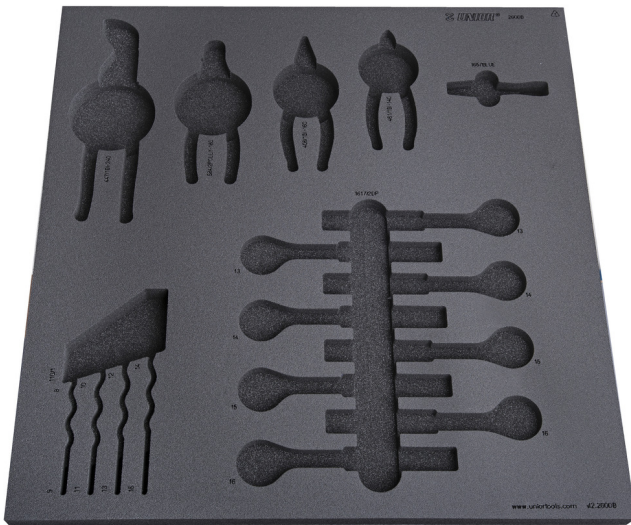

# Empty tray for SET2-2600B

v12-2600B

## Profili

625470

L

562

B

570

H

40

231

\* Slike proizvoda su simbolične. Sve dimenzije su u mm, masa je u g.