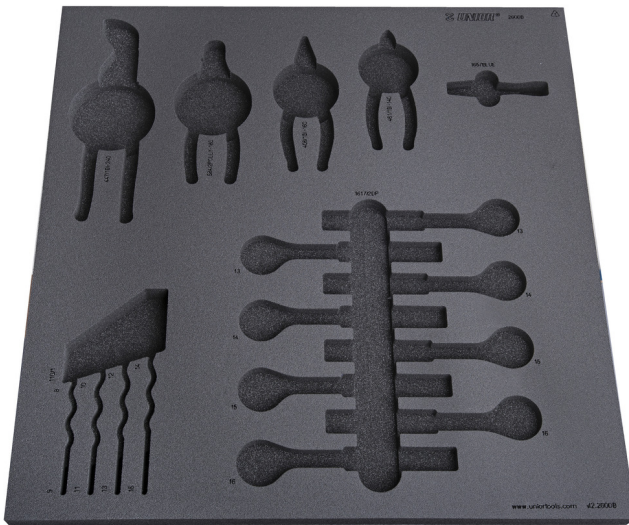

# Empty tray for SET2-2600B

v12-2600B

## Profielen

625470

L

562

B

570

H

40

231

\* Afbeeldingen van producten zijn symbolisch. Alle afmetingen zijn in mm, en het gewicht in grammen. Alle vermelde afmetingen kunnen variëren in tolerantie.