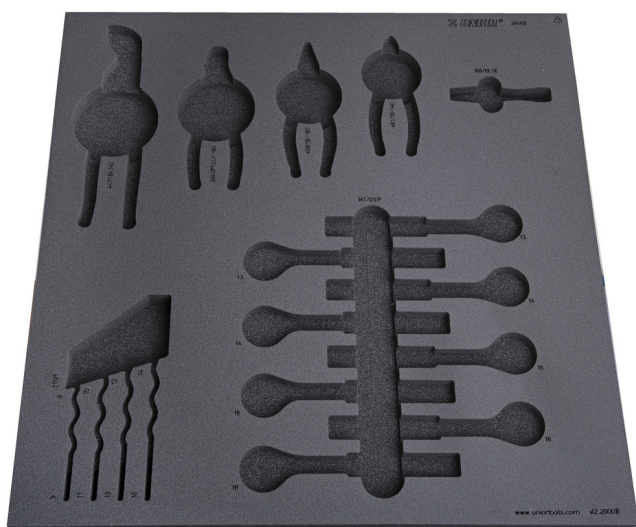

# Empty tray for SET2-2600B

v12-2600B

## Profiles

625470

L

562

B

570

H

40

231

\* Imazhet e produkteve janë simbolike. Të gjitha dimensionet janë në mm, pesha në gram. Të gjitha dimensionet e listuara mund të ndryshojnë në tolerancë.