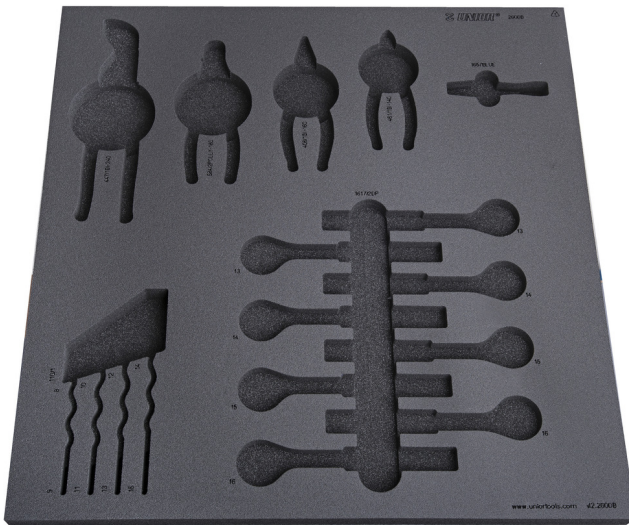

# Empty tray for SET2-2600B

v12-2600B

## Profiles

625470

L

562

B

570

H

40

231

\* Imazhet e produkteve janë simbolike. Të gjitha dimensionet janë në mm, pesha në gram. Të gjitha dimensionet e listuara mund të ndryshojnë në tolerancë.