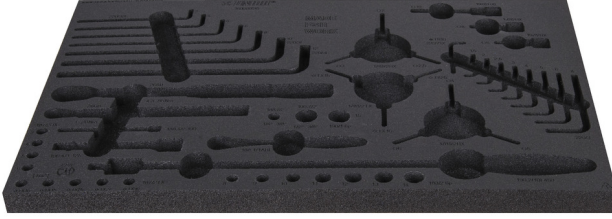

SOS tool tray for 1600SOS15

v1600SOS15

Profiles

629202

L

564

B

364

H

30

142

* Ürünlerin resimleri semboliktir. Bütün boyutlar mm ve ağırlık gram cinsindedir.