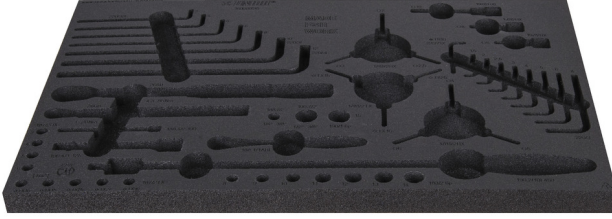

# SOS tool tray for 1600SOS15

v1600SOS15

## Profiles

629202

L

564

B

364

H

30

142

\* Ürünlerin resimleri semboliktir. Bütün boyutlar mm ve ağırlık gram cinsindedir.