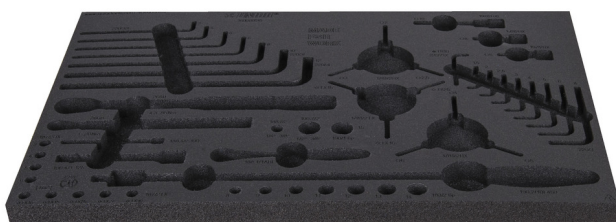

SOS tool tray for 1600SOS15

v1600SOS15

Profiles

629202

L

564

B

364

H

30

142

* Obrázky sú symbolické. Všetky rozmery sú v mm, hmotnosť je v g. Všetky udané rozmery sa môžu líšiť v rámci tolerancie.