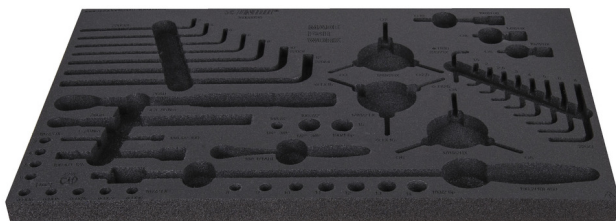

SOS tool tray for 1600SOS15

Hidden

v1600SOS15

Profiles

629202

L

564

B

364

H

30

142

* Obrázky sú symbolické. Všetky rozmery sú v mm, hmotnosť je v g. Všetky udané rozmery sa môžu líšiť v rámci tolerancie.