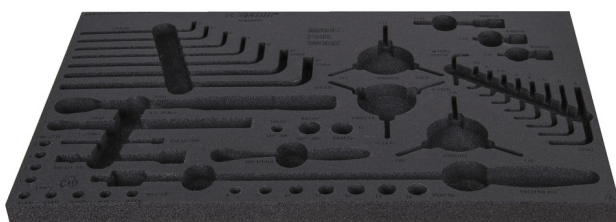

SOS ложемент для набора инструментов 1600SOS15

vl1600SOS15

Профили

	L	B	H	
629202	564	364	30	142

* Изображения продуктов носят демонстрационный характер. Все размеры указаны в миллиметрах, вес в граммах.