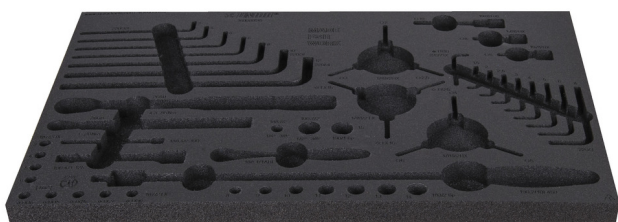

SOS ложемент для набора инструментов 1600SOS15

vl1600SOS15

Профили

	L	B	H	
629202	564	364	30	142

* Изображения продуктов носят демонстрационный характер. Все размеры указаны в миллиметрах, вес в граммах.