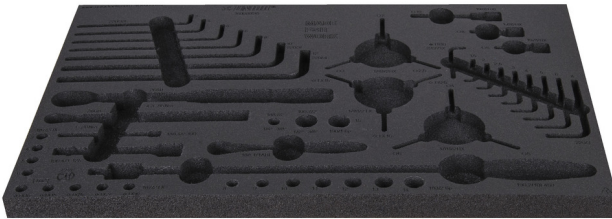

SOS tool tray for 1600SOS15

vl1600SOS15

Profielen

629202

L

564

B

364

H

30

142

* Afbeeldingen van producten zijn symbolisch. Alle afmetingen zijn in mm en gewicht in gram. Alle vermelde afmetingen kunnen variëren in tolerantie.