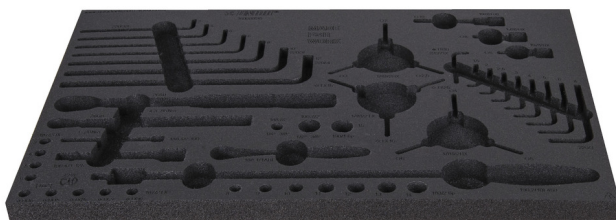

Vassoio portautensili SOS per 1600SOS15

VI1600SOS15

Profili

	L	B	H	
629202	564	364	30	142

* Le immagini dei prodotti sono puramente simboliche. Tutte le dimensioni sono in mm, peso in grammi.