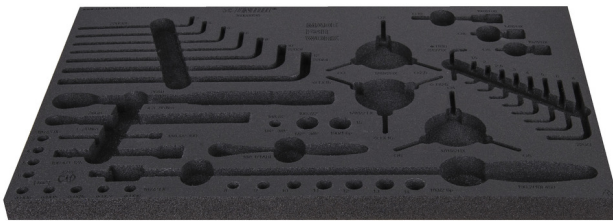

Vassoio portautensili SOS per 1600SOS15

VI1600SOS15

Profili

	L	B	H	
629202	564	364	30	142

* Le immagini dei prodotti sono puramente simboliche. Tutte le dimensioni sono in mm, peso in grammi.