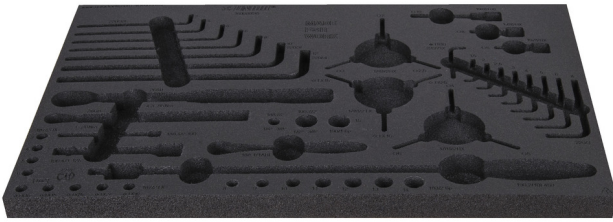

SOS tool tray for 1600SOS15

v1600SOS15

Profili

629202

L

564

B

364

H

30

142

* Slike proizvoda su simbolične. Sve dimenzije su u mm, masa je u g.