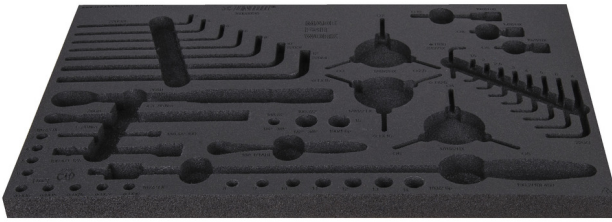

SOS tool tray for 1600SOS15

v1600SOS15

Profili

629202

L

564

B

364

H

30

142

* Slike proizvoda su simbolične. Sve dimenzije su u mm, masa je u g.