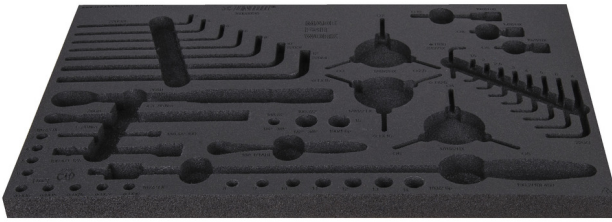

SOS tool tray for 1600SOS15

v1600SOS15

Προφίλ

	L	B	H	
629202	564	364	30	142

* Οι εικόνες των προϊόντων είναι συμβολικές. Όλες οι διαστάσεις είναι σε mm, το βάρος είναι σε γραμμάρια. Όλες οι αναφερόμενες διαστάσεις μπορεί να διαφέρουν σε ανοχές.