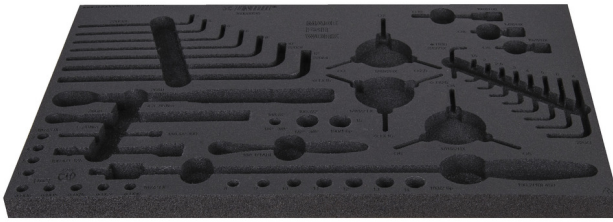

# SOS tool tray for 1600SOS15

v1600SOS15

## Προφίλ

	L	B	H	
629202	564	364	30	142

\* Οι εικόνες των προϊόντων είναι συμβολικές. Όλες οι διαστάσεις είναι σε mm, το βάρος είναι σε γραμμάρια. Όλες οι αναφερόμενες διαστάσεις μπορεί να διαφέρουν σε ανοχές.