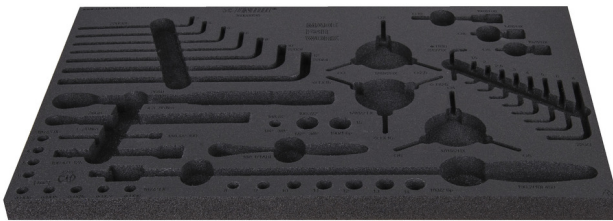

# SOS tool tray for 1600SOS15

v1600SOS15

## Προφίλ

	L	B	H	
629202	564	364	30	142

\* Οι εικόνες των προϊόντων είναι συμβολικές. Όλες οι διαστάσεις είναι σε mm, το βάρος είναι σε γραμμάρια. Όλες οι αναφερόμενες διαστάσεις μπορεί να διαφέρουν σε ανοχές.