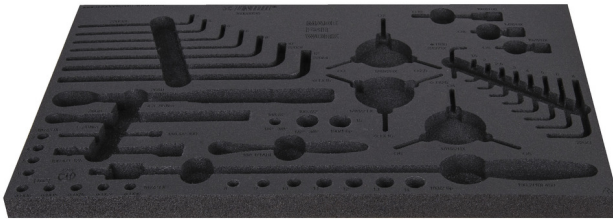

# Module mousse pour 1600SOS15

v1600SOS15

## Profils

---

	L	B	H	
629202	564	364	30	142

\* Les images des produits ne sont pas contractuelles. Toutes les dimensions sont en mm, les poids en grammes.