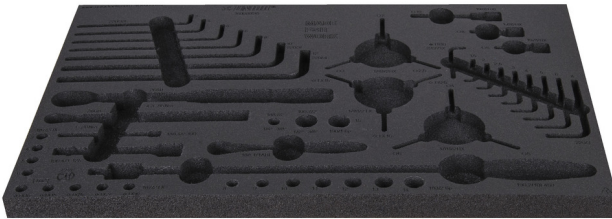

# Module mousse pour 1600SOS15

v1600SOS15

## Profils

---

	L	B	H	
629202	564	364	30	142

\* Les images des produits ne sont pas contractuelles. Toutes les dimensions sont en mm, les poids en grammes.