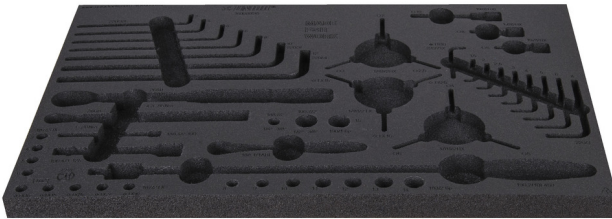

Module mousse pour 1600SOS15

v1600SOS15

Profils

	L	B	H	
629202	564	364	30	142

* Les images des produits ne sont pas contractuelles. Toutes les dimensions sont en mm, les poids en grammes.