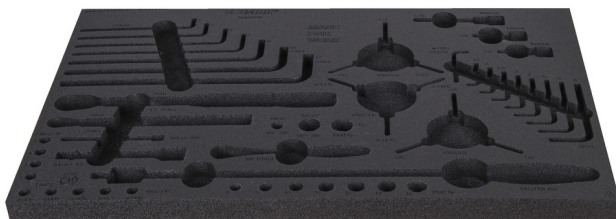

SOS tool tray for 1600SOS15

v1600SOS15

Profili

629202

L

564

B

364

H

30

142

* Slike proizvoda su simbolične. Sve dimenzije su u mm, masa je u g.