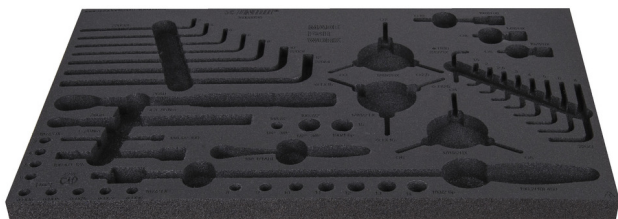

SOS tool tray for 1600SOS15

v1600SOS15

Profili

629202

L

564

B

364

H

30

142

* Slike proizvoda su simbolične. Sve dimenzije su u mm, masa je u g.