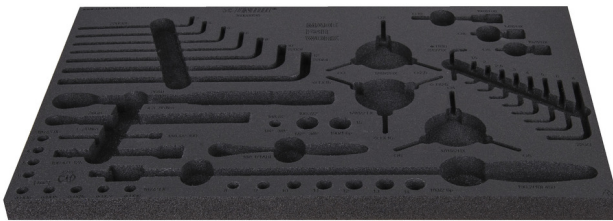

SOS tool tray for 1600SOS15

v1600SOS15

Profielen

629202

L

564

B

364

H

30

142

* Afbeeldingen van producten zijn symbolisch. Alle afmetingen zijn in mm, en het gewicht in grammen. Alle vermelde afmetingen kunnen variëren in tolerantie.