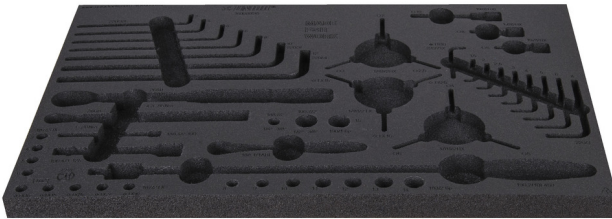

SOS tool tray for 1600SOS15

v1600SOS15

Profielen

	L	B	H	
629202	564	364	30	142

* Afbeeldingen van producten zijn symbolisch. Alle afmetingen zijn in mm, en het gewicht in grammen. Alle vermelde afmetingen kunnen variëren in tolerantie.