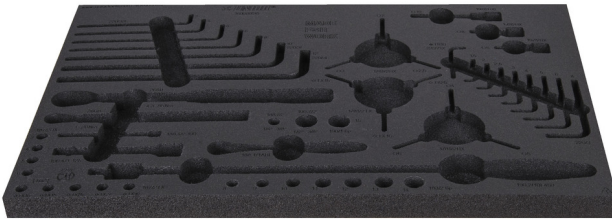

# SOS tool tray for 1600SOS15

v1600SOS15

## Profiles

---

	L	B	H	
629202	564	364	30	142

\* Imazhet e produkteve janë simbolike. Të gjitha dimensionet janë në mm, pesha në gram. Të gjitha dimensionet e listuara mund të ndryshojnë në tolerancë.