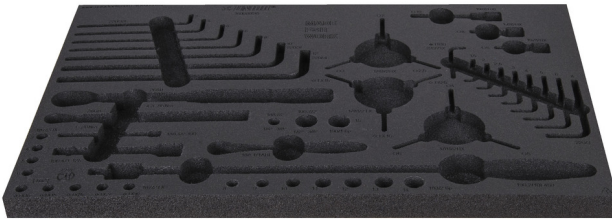

SOS tool tray for 1600SOS15

v1600SOS15

Profiles

	L	B	H	
629202	564	364	30	142

* Imazhet e produkteve janë simbolike. Të gjitha dimensionet janë në mm, pesha në gram. Të gjitha dimensionet e listuara mund të ndryshojnë në tolerancë.