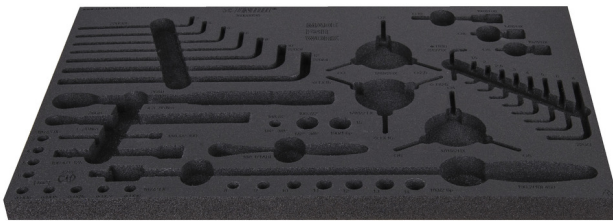

# SOS tool tray for 1600SOS15

v1600SOS15

## Profiles

	L	B	H	
629202	564	364	30	142

\* Imazhet e produkteve janë simbolike. Të gjitha dimensionet janë në mm, pesha në gram. Të gjitha dimensionet e listuara mund të ndryshojnë në tolerancë.