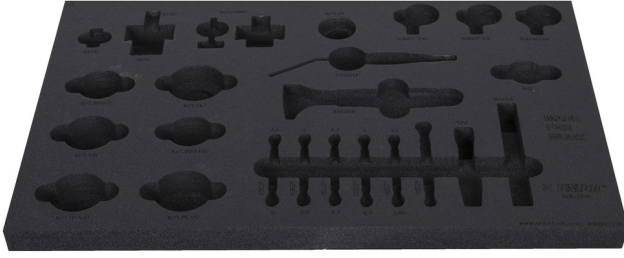

SOS tool tray for 1600SOS18

v1600SOS18

Profiles

629208

L

564

B

364

H

30

142

* Ürünlerin resimleri semboliktir. Bütün boyutlar mm ve ağırlık gram cinsindedir.