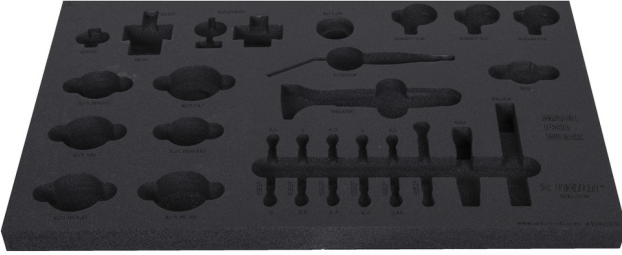

SOS tool tray for 1600SOS18

v1600SOS18

Profiles

629208

L

564

B

364

H

30

142

* Ürünlerin resimleri semboliktir. Bütün boyutlar mm ve ağırlık gram cinsindedir.