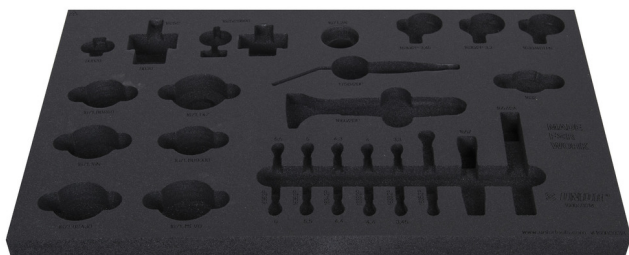

SOS tool tray for 1600SOS18

Hidden

v1600SOS18

Profiles

629208

L

564

B

364

H

30

142

* Obrázky sú symbolické. Všetky rozmery sú v mm, hmotnosť je v g. Všetky udané rozmery sa môžu líšiť v rámci tolerancie.