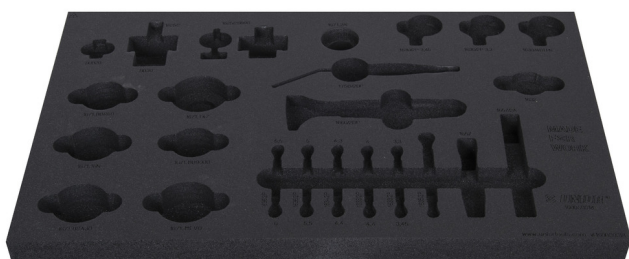

# SOS ложемент для набора инструментов 1600SOS18

v1600SOS18

## Профили

629208

L

564

B

364

H

30

142

\* Изображения продуктов носят демонстрационный характер. Все размеры указаны в миллиметрах, вес в граммах.