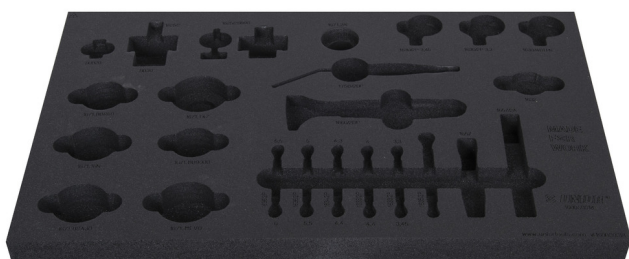

SOS ложемент для набора инструментов 1600SOS18

v1600SOS18

Профили

629208

L

564

B

364

H

30

142

* Изображения продуктов носят демонстрационный характер. Все размеры указаны в миллиметрах, вес в граммах.