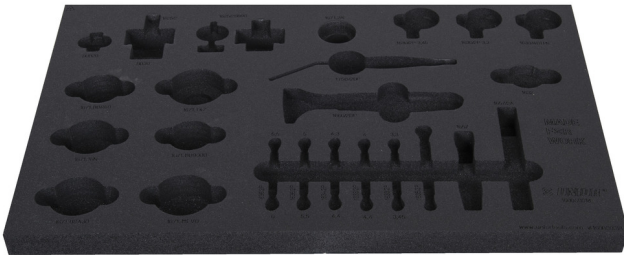

SOS tool tray for 1600SOS18

v1600SOS18

Profielen

629208

L

564

B

364

H

30

142

* Afbeeldingen van producten zijn symbolisch. Alle afmetingen zijn in mm en gewicht in gram. Alle vermelde afmetingen kunnen variëren in tolerantie.