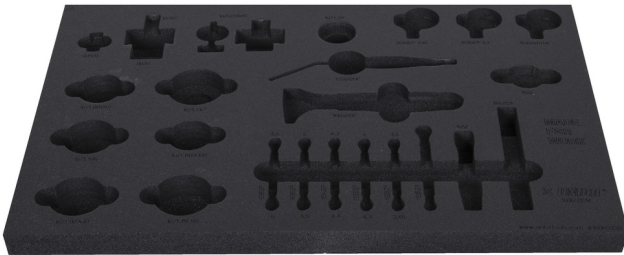

# SOS tool tray for 1600SOS18

v1600SOS18

## Profielen

629208

L

564

B

364

H

30

142

\* Afbeeldingen van producten zijn symbolisch. Alle afmetingen zijn in mm en gewicht in gram. Alle vermelde afmetingen kunnen variëren in tolerantie.