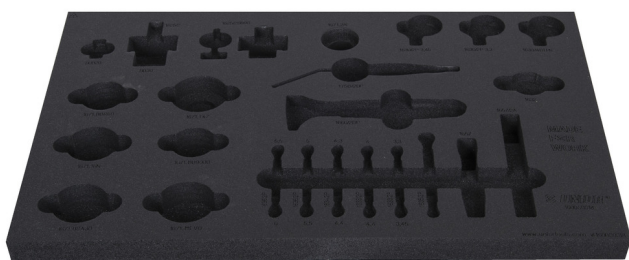

SOS tool tray for 1600SOS18

v1600SOS18

Profilok

	L	B	H	
629208	564	364	30	142

* A termékképek illusztrációk. Minden feltüntetett méret milliméterben, a tömegek grammban. Az összes feltüntetett méret eltérhet a toleranciának megfelelően.