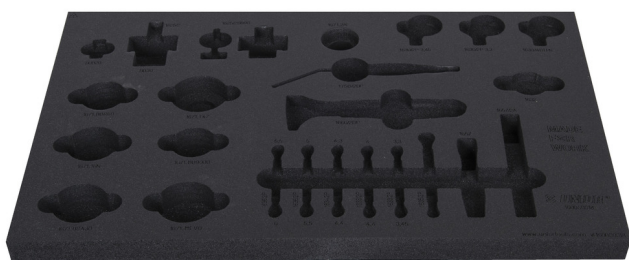

SOS tool tray for 1600SOS18

v1600SOS18

Profilok

| | | | | |
|--|-----|-----|----|---|
|  | L | B | H |  |
| 629208 | 564 | 364 | 30 | 142 |

* A termékeképek illusztrációk. Minden feltüntetett méret milliméterben, a tömegek grammokban. Az összes feltüntetett méret eltérhet a toleranciának megfelelően.