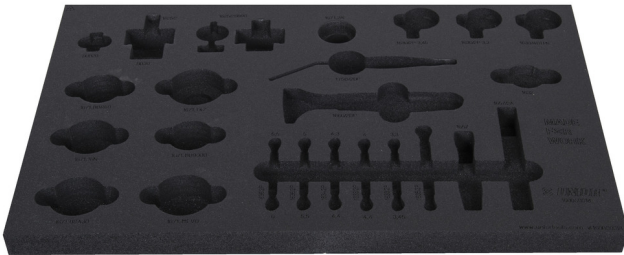

Module mousse pour 1600SOS18

VI1600SOS18

Profils

	L	B	H	
629208	564	364	30	142

* Les images des produits ne sont pas contractuelles. Toutes les dimensions sont en mm, les poids en grammes.