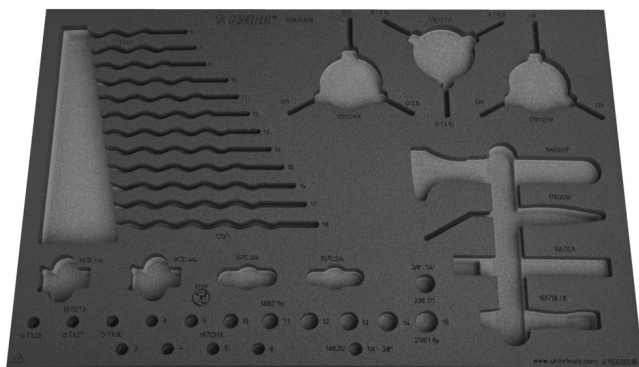

# Module mousse pour 1600SOS18

vi1600SOS18