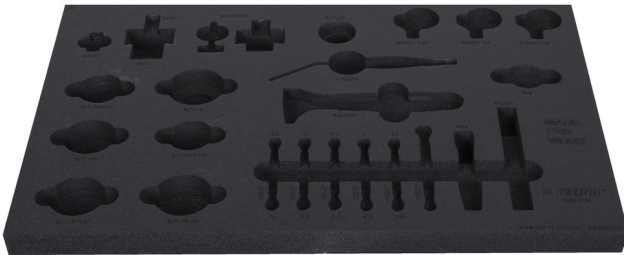

# Module mousse pour 1600SOS18

VI1600SOS18

## Profils

	L	B	H	
629208	564	364	30	142

\* Les images des produits ne sont pas contractuelles. Toutes les dimensions sont en mm, les poids en grammes.