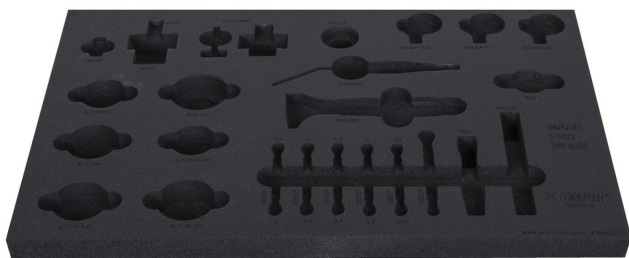

SOS tool tray for 1600SOS18

v1600SOS18

Profili

629208

L

564

B

364

H

30

142

* Slike proizvoda su simbolične. Sve dimenzije su u mm, masa je u g.