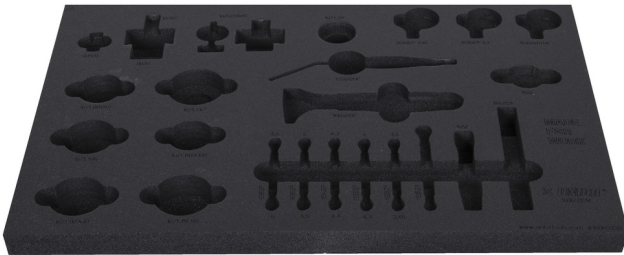

SOS tool tray for 1600SOS18

v1600SOS18

Profielen

	L	B	H	
629208	564	364	30	142

* Afbeeldingen van producten zijn symbolisch. Alle afmetingen zijn in mm, en het gewicht in grammen. Alle vermelde afmetingen kunnen variëren in tolerantie.