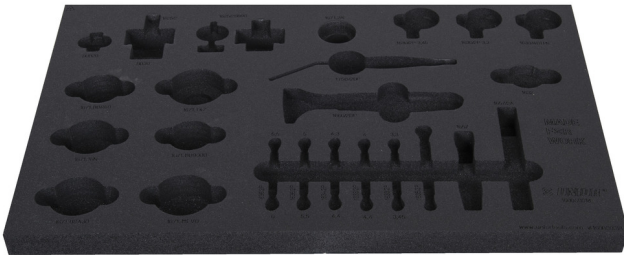

SOS tool tray for 1600SOS18

VI1600SOS18

Profielen

	L	B	H	
629208	564	364	30	142

* Afbeeldingen van producten zijn symbolisch. Alle afmetingen zijn in mm, en het gewicht in grammen. Alle vermelde afmetingen kunnen variëren in tolerantie.