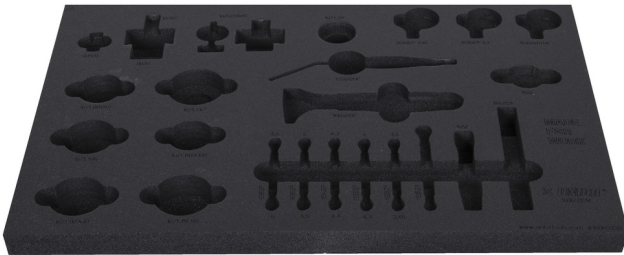

SOS tool tray for 1600SOS18

v1600SOS18

Profiles

	L	B	H	
629208	564	364	30	142

* Imazhet e produkteve janë simbolike. Të gjitha dimensionet janë në mm, pesha në gram. Të gjitha dimensionet e listuara mund të ndryshojnë në tolerancë.