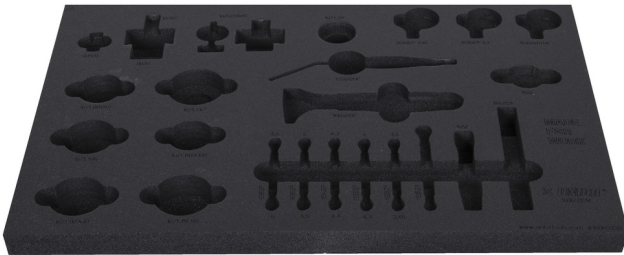

# SOS tool tray for 1600SOS18

v1600SOS18

## Profiles

	<b>L</b>	<b>B</b>	<b>H</b>	
629208	564	364	30	142

\* Imazhet e produkteve janë simbolike. Të gjitha dimensionet janë në mm, pesha në gram. Të gjitha dimensionet e listuara mund të ndryshojnë në tolerancë.