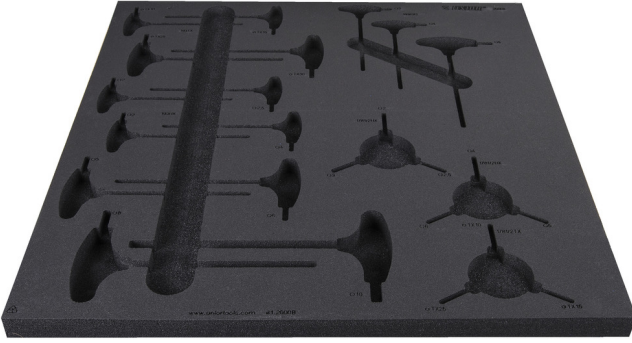

# Empty tray for SET1-2600B

v11-2600B

## Profiles

625469

L

562

B

570

H

40

245

\* Ürünlerin resimleri semboliktir. Bütün boyutlar mm ve ağırlık gram cinsindedir.