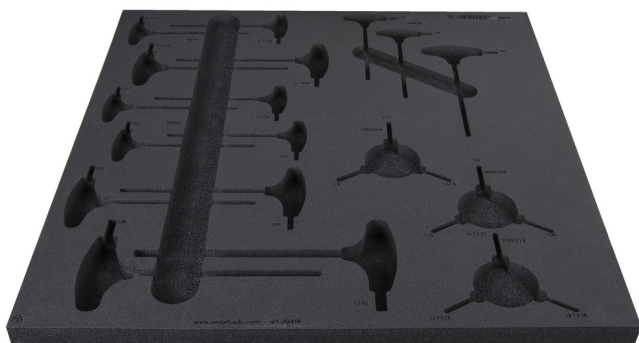

# SOS uložak 1 za art. 2600B

vl1-2600B

## Profili

625469

L

562

B

570

H

40

245

\* Fotografije proizvoda su simbolične. Sve dimenzije su u mm, a težina u gramima. Sve navedene dimenzije mogu odstupati u granicama tolerancija.