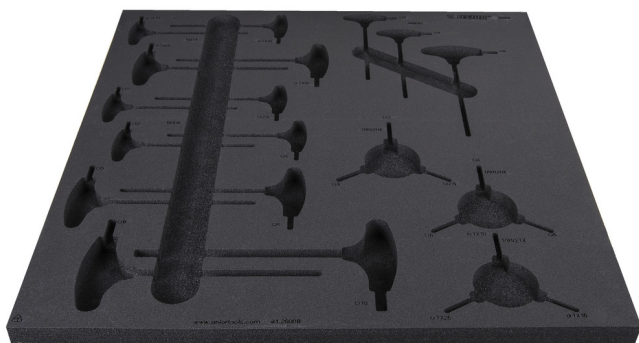

SOS uložak 1 za art. 2600B

v11-2600B

Profili

625469

L

562

B

570

H

40

245

* Fotografije proizvoda su simbolične. Sve dimenzije su u mm, a težina u gramima. Sve navedene dimenzije mogu odstupati u granicama tolerancija.