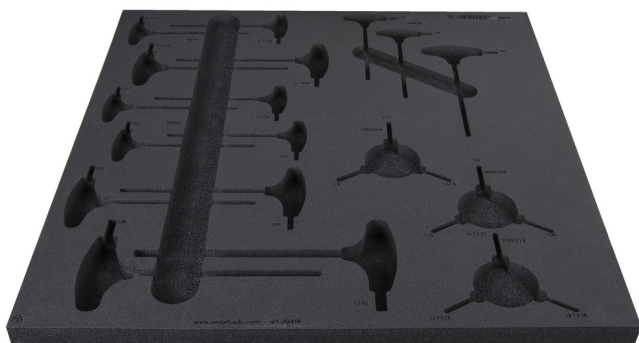

SOS uložak 1 za art. 2600B

vl1-2600B

Profili

625469

L

562

B

570

H

40

245

* Fotografije proizvoda su simbolične. Sve dimenzije su u mm, a težina u gramima. Sve navedene dimenzije mogu odstupati u granicama tolerancija.