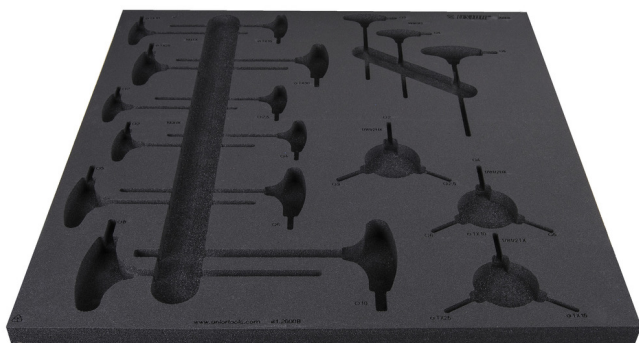

Empty tray for SET1-2600B

v11-2600B

Profiles

625469

L

562

B

570

H

40

245

* Obrázky sú symbolické. Všetky rozmery sú v mm, hmotnosť je v g. Všetky udané rozmery sa môžu líšiť v rámci tolerancie.