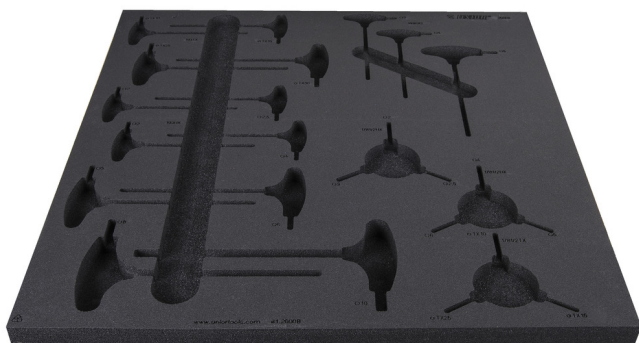

# Empty tray for SET1-2600B

v11-2600B

## Profile

625469

L

562

B

570

H

40

245

\* Imaginea produsului este simbolica. Toate dimensiunile sunt exprimate în mm, greutatea în grame.