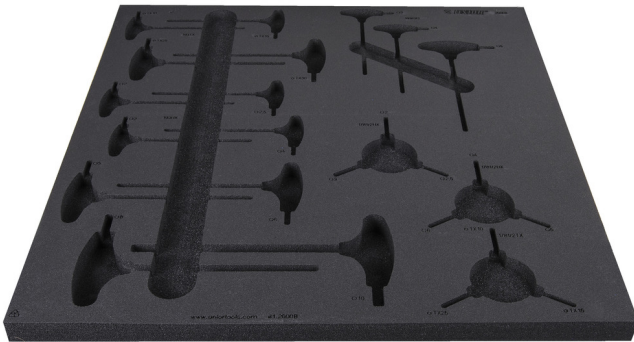

Empty tray for SET1-2600B

v11-2600B

Profile

625469

L

562

B

570

H

40

245

* Imaginea produsului este simbolica. Toate dimensiunile sunt exprimate în mm, greutatea în grame.