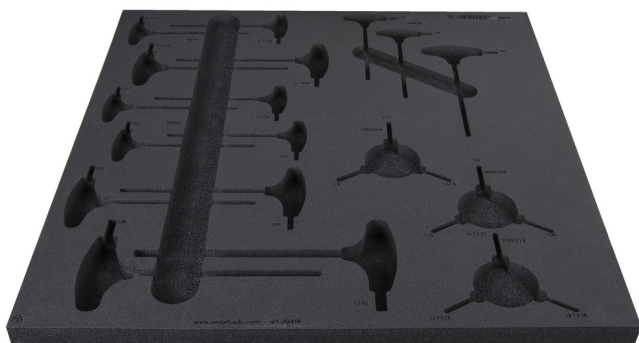

# Vassoio portautensili SOS 1 per 2600B

v11-2600B

## Profili

625469

L

562

B

570

H

40

245

\* Le immagini dei prodotti sono puramente simboliche. Tutte le dimensioni sono in mm, peso in grammi.