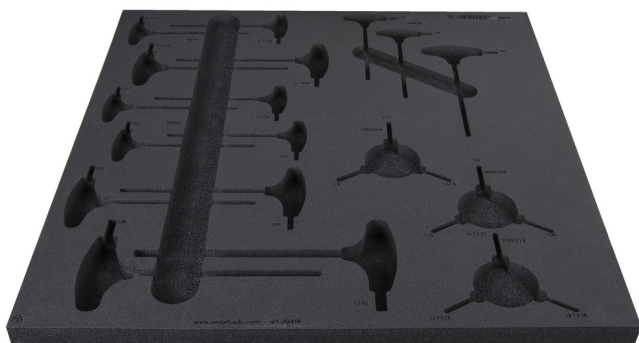

Vassoio portautensili SOS 1 per 2600B

v11-2600B

Profili

625469

L

562

B

570

H

40

245

* Le immagini dei prodotti sono puramente simboliche. Tutte le dimensioni sono in mm, peso in grammi.