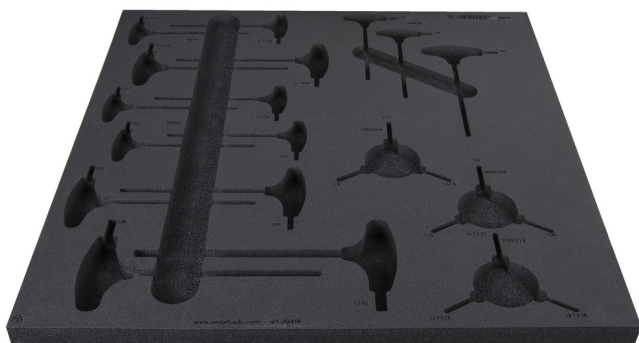

Empty tray for SET1-2600B

v11-2600B

Profili

625469

L

562

B

570

H

40

245

* Slike proizvoda su simbolične. Sve dimenzije su u mm, masa je u g.