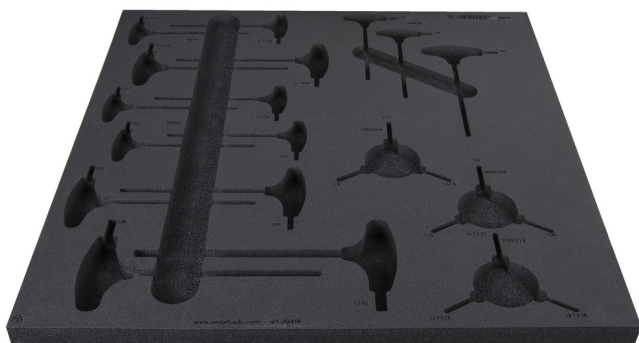

# Empty tray for SET1-2600B

v11-2600B

## Profili

625469

L

562

B

570

H

40

245

\* Slike proizvoda su simbolične. Sve dimenzije su u mm, masa je u g.