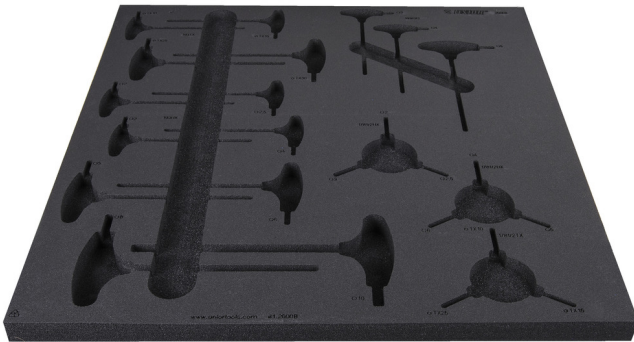

Module mousse SOS 1 pour 2600B

v11-2600B

Profils

	L	B	H	
625469	562	570	40	245

* Les images des produits ne sont pas contractuelles. Toutes les dimensions sont en mm, les poids en grammes.