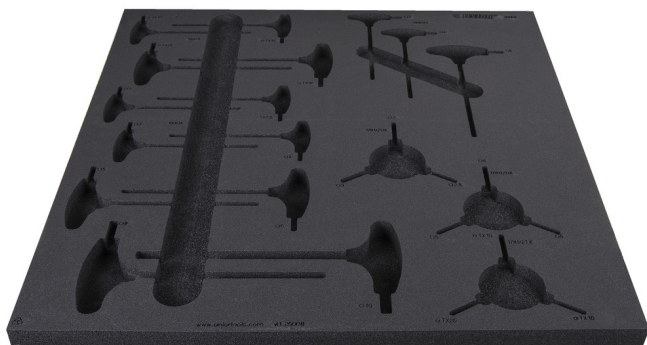

# Module mousse SOS 1 pour 2600B

vi1-2600B