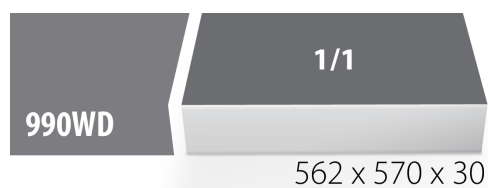

625469

L

562

B

570

H

40

245

Retail packaging

625469

Transport packaging