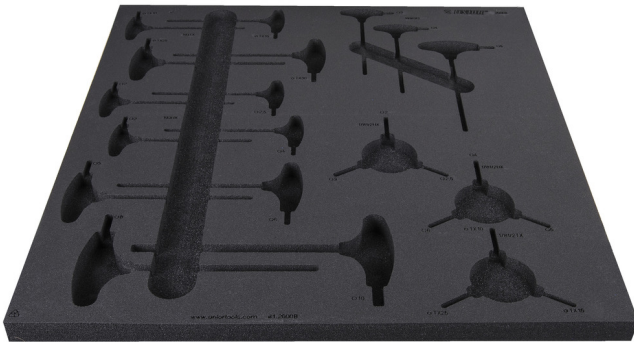

Module mousse SOS 1 pour 2600B

v11-2600B

Profils

625469

L

562

B

570

H

40

245

* Les images des produits ne sont pas contractuelles. Toutes les dimensions sont en mm, les poids en grammes.