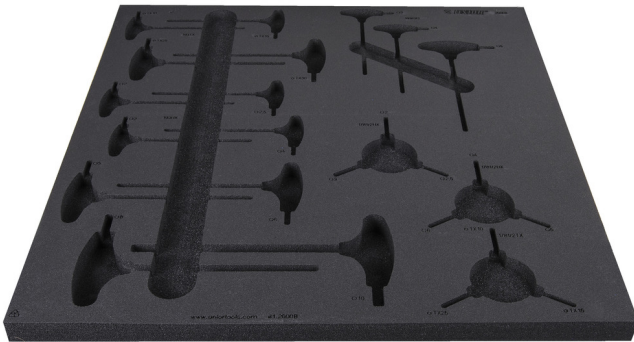

# Module mousse SOS 1 pour 2600B

v11-2600B

## Profils

	L	B	H	
625469	562	570	40	245

\* Les images des produits ne sont pas contractuelles. Toutes les dimensions sont en mm, les poids en grammes.