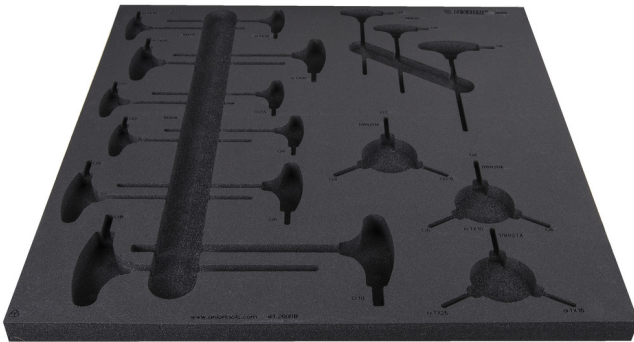

# Module mousse SOS 1 pour 2600B

v11-2600B

## Profils

	<b>L</b>	<b>B</b>	<b>H</b>	
625469	562	570	40	245

\* Les images des produits ne sont pas contractuelles. Toutes les dimensions sont en mm, les poids en grammes.