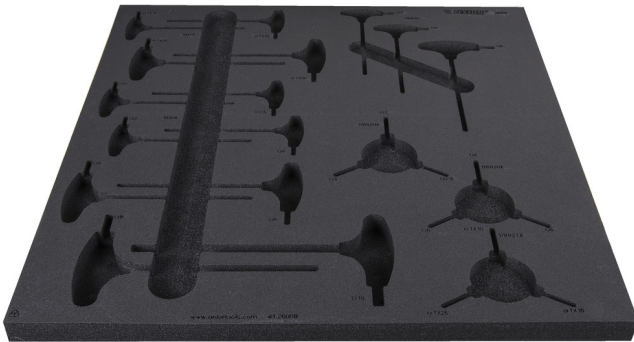

# Accesorios y recambios

v11-2600B

## Perfiles

625469

L

562

B

570

H

40

245

\* Las imágenes de los productos son simbólicas. Todas las dimensiones son en mm, peso en gramos.