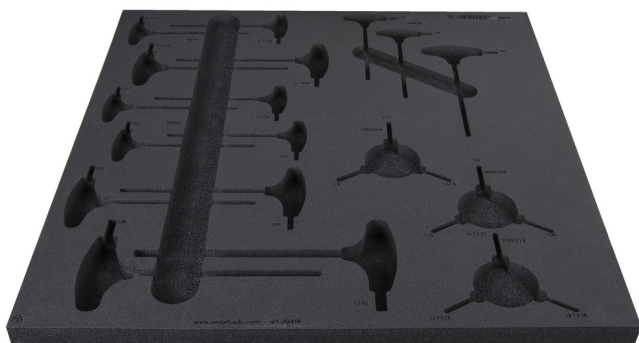

# SOS подложка за 2600B

v11-2600B

## Профили

625469

L

562

B

570

H

40

245

\* Снимките на продуктите са символични. Всички размери са в мм., теглото е в грамове .