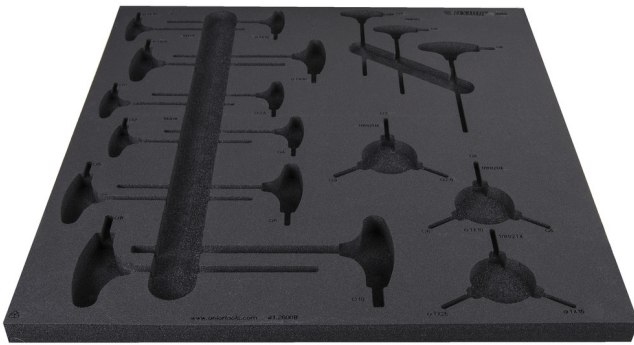

# Leeres Organisationsfach für SET1-2600B

v11-2600B

## Profile

625469

L

562

B

570

H

40

245

\* Bilder von Produkten sind Symbolfotos. Abmessungen sind in mm, Gewichte in Gramm.