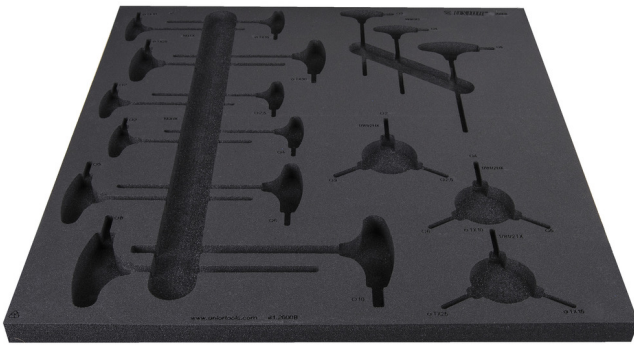

Leeres Organisationsfach für SET1-2600B

v11-2600B

Profile

625469

L

562

B

570

H

40

245

* Bilder von Produkten sind Symbolfotos. Abmessungen sind in mm, Gewichte in Gramm.